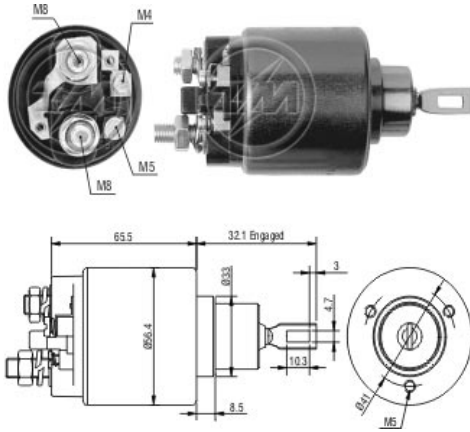

SOLENÓIDE/ SOLENOID SWITCH / SOLENOIDE

Solenóide ZM 571 12v

CAP ZM 571.91

Código Original do Solenóide / Solenoid Original Code / Código Original del Solenoide

BOSCH:
 0.331.303.003
 0.331.303.007
 0.331.303.010
 0.331.303.015
 0.331.303.040
 0.331.303.503
 9.330.081.039
 9.330.081.055

Código do Motor / Starter Code / Código del Motor

AGRALE:
 7106010078002
BOSCH:
 0.001.208.200
 0.001.208.201
 0.001.208.208
 0.001.211.213
 0.001.211.214
 0.001.211.216
 0.001.211.217
 0.001.211.218
 0.001.211.219
 0.001.311.118
 0.001.311.122
 0.001.311.136
 0.001.311.137
 0.001.314.002
 0.001.314.018
 0.001.314.033
 9.000.082.025
 9.000.082.028
 9.000.082.030
 9.000.082.032
 9.000.082.034
 9.000.082.035
 9.000.082.041
 9.000.082.042
 9.000.082.043
 9.000.082.045
 9.000.082.046
 9.000.082.047
 9.000.082.049
 9.000.082.050
 9.000.082.051
 9.000.082.054
 9.000.082.057
 9.000.082.060
 9.000.082.065
 9.000.082.073
 F.000.AL0.313
FORD:
 3240181
 84AU-11001-B
 ZBA9-11023
 ZBA9-11023-A
GURGEL:
 1010891
VOLKSWAGEN:
 622679
 622727
 ZBC911023
 ZBC911023A

Aplicação / Used on / Aplicacion

Montadora	Veiculo	Varição do modelo:	De:	Até:		
AGRALE	Sie M	com motor M 70	1977	1981		
		com motor M 80	1977			
		com motor M 85	1977			
		com motor M 90	1977			
		com motor M 93 ID	1982			
		Trator 4100	com motor Agrale M 90 T	1977		
	TX1100	com motor D 229-3	1982	1985		
Montadora	Veiculo	Varição do modelo:	De:	Até:		
FORD	Corcel	1.6	1983	1986		
		1.6	1983	1989		
		1.6	1983	1989		
		1.3	1983	1986		
		Galaxy	2.0	1992	1996	
			2.0i	1992	1996	
		Pampa	1.6	1993	1996	
			Royale	1.8	1992	1994
				1.8i	1994	1996